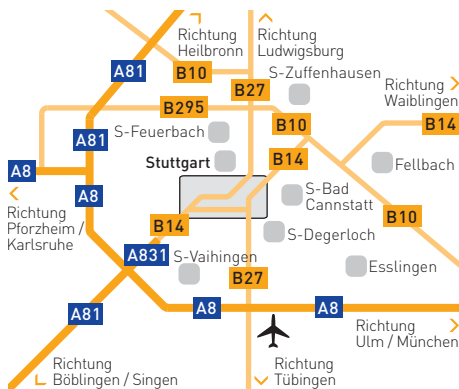

Kriegsbergstraße Stuttgart

EnBW
Energie Baden-Württemberg AG

Kriegsbergstraße 32
70174 Stuttgart

Tel.: +49 711 128-00
Fax: +49 711 128-2182
info@enbw.com
www.enbw.com

Anfahrt

 Bitte beachten Sie bei der Anfahrt mit dem Auto, dass in Stuttgart die Vorschriften der Umweltzone gelten.

Von Heilbronn (A81):

Ausfahrt Zuffenhausen. Erst B10, dann B27 Richtung Zentrum/ Hauptbahnhof. Über Kreuzung rechts in die „Kriegsbergstraße“ abbiegen.

Von Böblingen/Singen (A81) und Karlsruhe (A8):

Am Autobahnkreuz Stuttgart auf die A831. Über Stuttgart-Vaihingen auf die B14 Richtung Zentrum. Am Charlottenplatz (Neues Schloss) auf die B27. Durch die Unterführung in Richtung Heilbronn/A81/ Hauptbahnhof, nach der Unterführung links einordnen.

Von Ulm/München (A8):

Abfahrt Stuttgart-Degerloch/ Stadtmitte. Dann der B27 in Richtung Heilbronn/A81/Hauptbahnhof folgen. Nach der Unterführung links einordnen.

Parkmöglichkeit in der Tiefgarage.

Im Hauptbahnhof durch den Haupt- oder Mittelausgang in die Klett-Passage (Unterführung). Dort den Schildern „Kriegsbergstraße“ folgen.

Vom Flughafen mit den S-Bahnlinien S2 oder S3 in ca. 30 Minuten zum Hauptbahnhof.