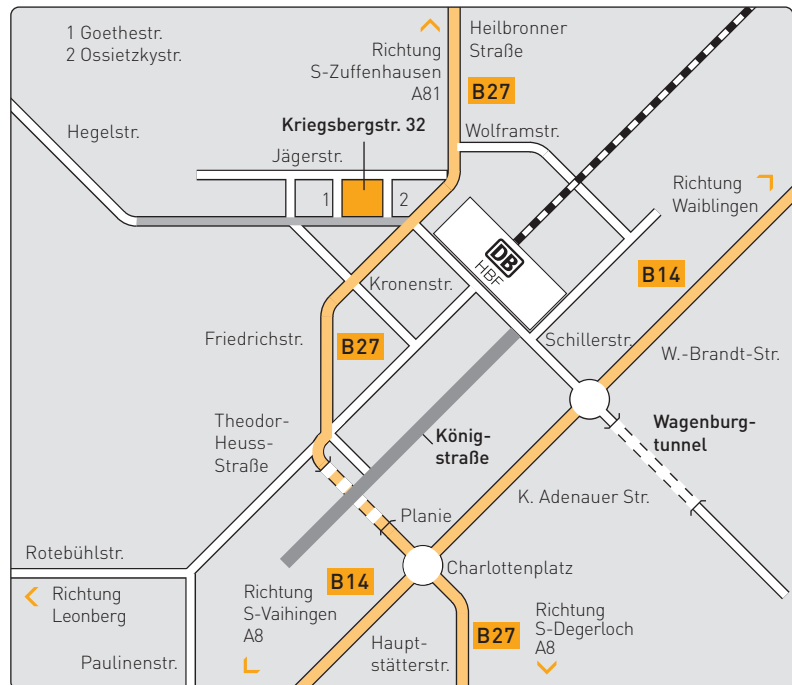

Kriegsbergstraße Stuttgart

EnBW
Energie Baden-Württemberg AG

Kriegsbergstraße 32
70174 Stuttgart

Tel.: +49 711 128-00
Fax: +49 711 128-2182
info@enbw.com
www.enbw.com

Anfahrt

 Bitte beachten Sie bei der Anfahrt mit dem Auto, dass in Stuttgart die Vorschriften der Umweltzone gelten.

Von Heilbronn (A81):

Ausfahrt Zuffenhausen. Erst B10, dann B27 Richtung Zentrum/ Hauptbahnhof. Über Kreuzung rechts in die „Kriegsbergstraße“ abbiegen.

Von Böblingen/Singen (A81) und Karlsruhe (A8):

Am Autobahnkreuz Stuttgart auf die A831. Über Stuttgart-Vaihingen auf die B14 Richtung Zentrum. Am Charlottenplatz (Neues Schloss) auf die B27. Durch die Unterführung in Richtung Heilbronn/A81/ Hauptbahnhof, nach der Unterführung links einordnen.

Von Ulm/München (A8):

Abfahrt Stuttgart-Degerloch/ Stadtmitte. Dann der B27 in Richtung Heilbronn/A81/Hauptbahnhof folgen. Nach der Unterführung links einordnen.

Parkmöglichkeit in der Tiefgarage.

Im Hauptbahnhof durch den Haupt- oder Mittelausgang in die Klett-Passage (Unterführung). Dort den Schildern „Kriegsbergstraße“ folgen.

Vom Flughafen mit den S-Bahnlinien S2 oder S3 in ca. 30 Minuten zum Hauptbahnhof.