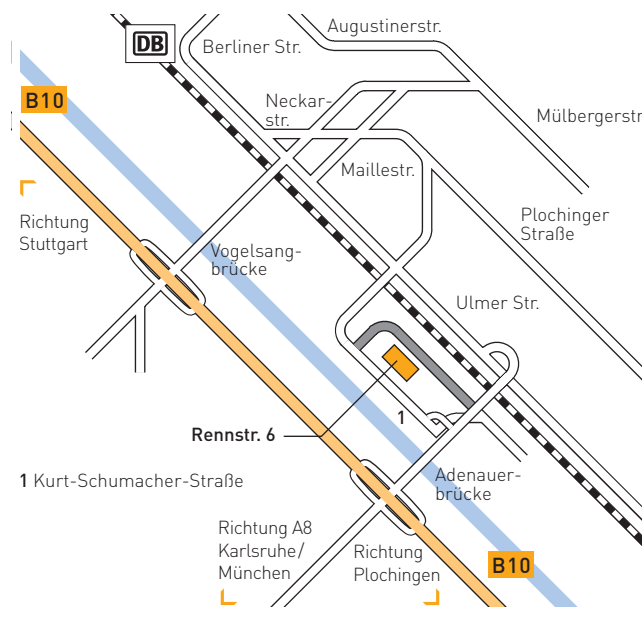

EnBW Regional AG Betriebszentrum Technik

EnBW Regional AG
Betriebszentrum Technik

Rennstraße 6
73728 Esslingen

Tel.: 0711 289-0
Fax: 0711 289-43220
www.enbw.com

Anfahrt

Von A8 Karlsruhe/ München

Ausfahrt Esslingen (54), weiter über die Körschtalbrücke in Richtung Esslingen bis Kreuzung bei Bundesstraße B10. Auf Adenauerbrücke nach Überquerung des Neckars links abbiegen. Nach Brückenabfahrt rechts einordnen und in die Kurt-Schumacher-Straße abbiegen. Nach circa 200m rechts in die Rennstraße fahren.

Von B10 Stuttgart/ Plochingen

Ausfahrt Oberesslingen/ Landratsamt. Rechts einordnen und auf die Adenauerbrücke fahren. Auf Adenauerbrücke nach Überquerung des Neckars links abbiegen. Nach Brückenabfahrt rechts einordnen und in die Kurt-Schumacher-Straße abbiegen. Nach circa 200m rechts in die Rennstraße fahren.

S-Bahn S1 bis Bahnhof Oberesslingen. Circa zehn Minuten Fußweg. Buslinien 104, 113 und 147 bis Haltestelle Neckarfreibad